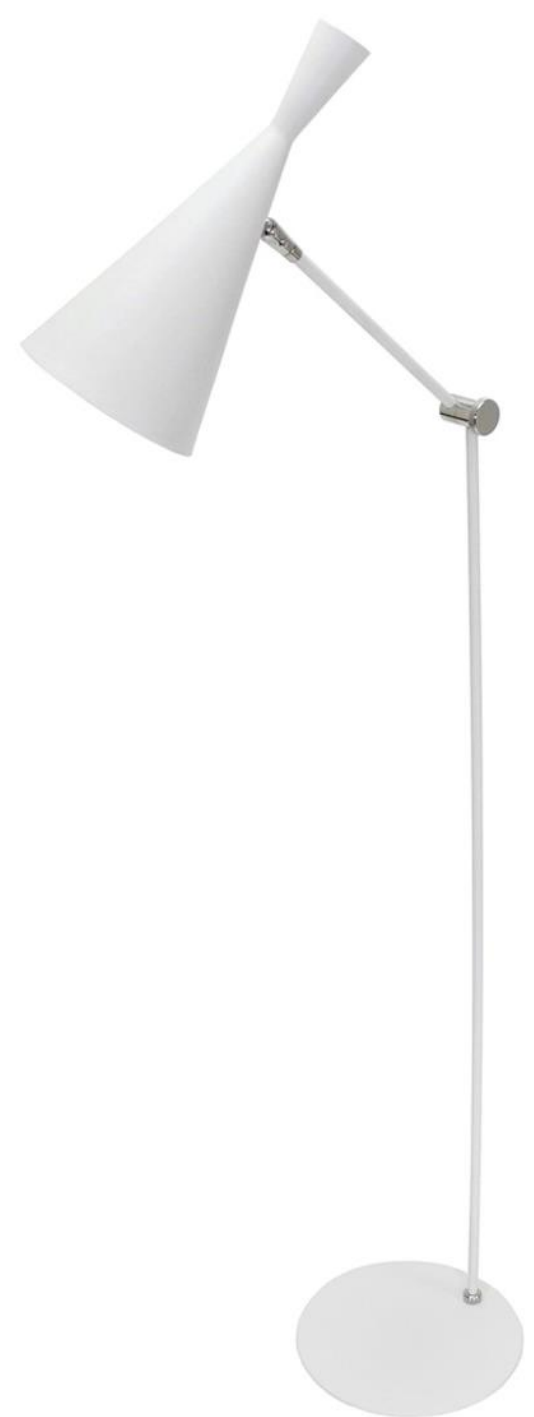

LUZ INTERIOR

Lámparas de pie

Catálogo 2023

(+5411) 2143-4563 / 7529-2341

11.6179.2193

www.luzinteriorsrl.com

- Colección Dixon.
- Artículo 90000.
- Terminación pintura blanca & níquel brillo.
- Altura regulable 125 / 185 CM.
- Pantalla Dixon XL Ø 19,5 CM.
- Base Ø 29 CM.
- Haz de luz 360°.
- On/Off Botonera del cable.
- Ficha técnica 1 luz x 60W E27.

- Colección Dixon.
- Artículo 90000.
- Terminación pintura negra & níquel brillo.
- Altura regulable 125 / 185 CM.
- Pantalla Dixon XL Ø 19,5 CM.
- Base Ø 29 CM.
- Haz de luz 360°.
- On/Off Botonera del cable.
- Ficha técnica 1 luz x 60W E27.

- Colección Dixon.
- Artículo 90000.
- Terminación pintura negra.
- Altura regulable 125 / 185 CM.
- Pantalla Dixon XL Ø 19,5 CM.
- Base Ø 29 CM.
- Haz de luz 360°.
- On/Off Botonera del cable.
- Ficha técnica 1 luz x 60W E27.

- Colección Pixar XL.
- Artículo 7820.
- Terminación níquel brillante.
- Altura regulable 125 / 180 CM.
- Pantalla Pixar XL Ø 25 CM
- Haz de luz 360°.
- On/Off Botonera del cable.
- Ficha técnica 1 luz x 60W E27.