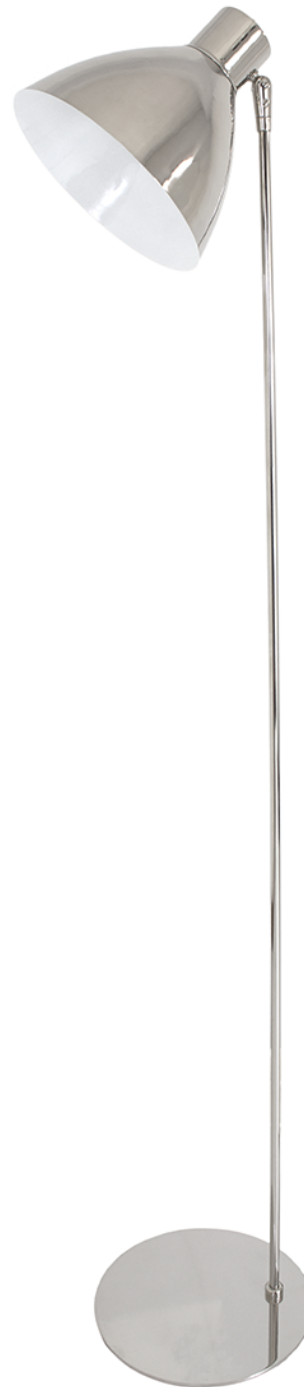

- Colección Pixar XL.
- Artículo 7811.
- Terminación níquel brillante.
- Altura 150 CM.
- Pantalla Pixar XL Ø 25 CM.
- Posición de luz regulable.
- On/Off Botonera del cable.
- Ficha técnica 1 luz x 60W E27.