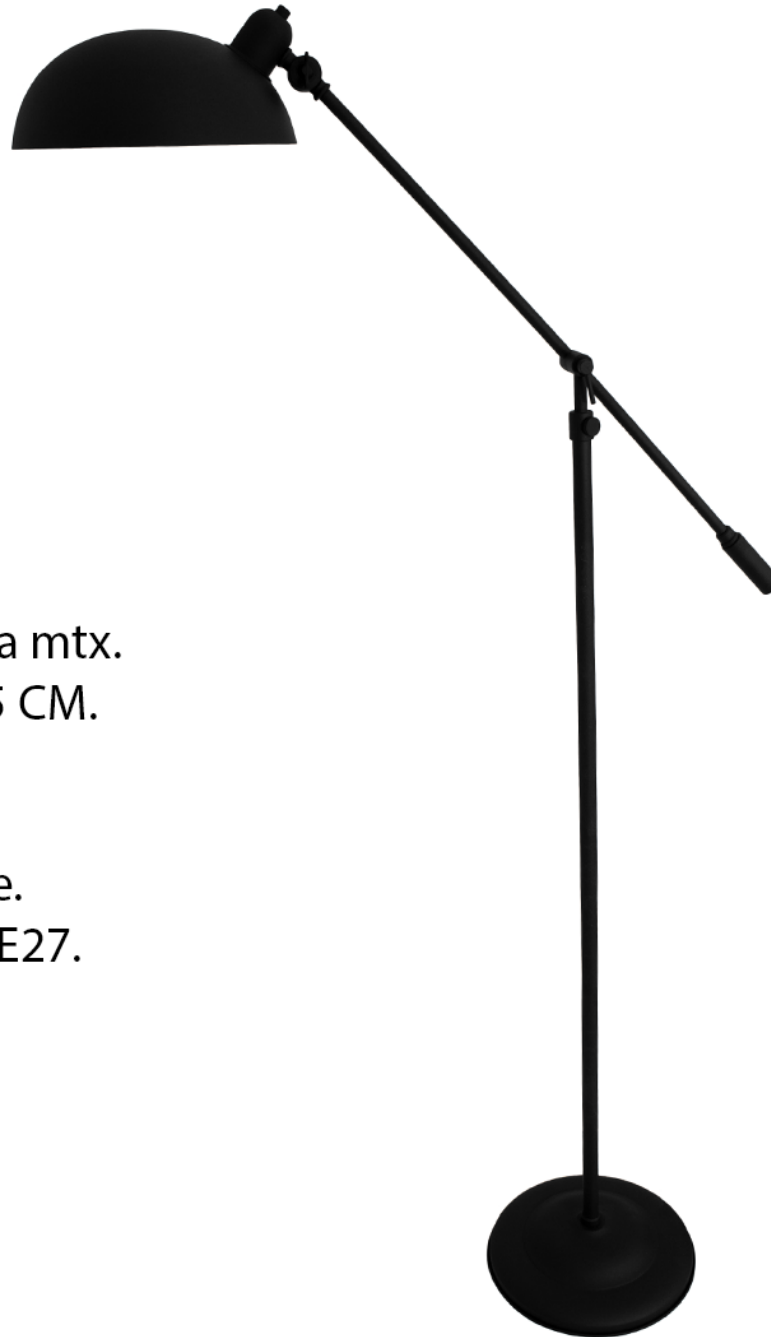

- Colección Odín.
- Artículo 76710.
- Terminación pintura negra mtx.
- Altura regulable 140 / 175 CM.
- Pantalla Odín Ø 26 CM.
- Posición de luz regulable.
- On/Off Botonera del cable.
- Ficha técnica 1 luz x 60W E27.