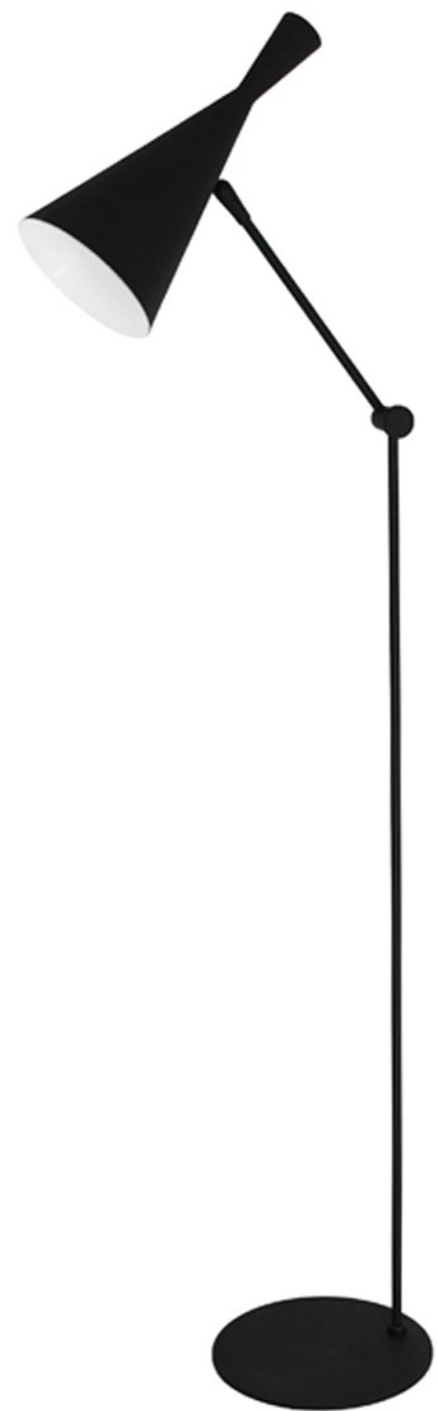

LUZ INTERIOR

Lámparas de pie

Catálogo 2023

(+5411) 2143-4563 / 7529-2341

11.6179.2193

www.luzinteriorsrl.com

- Colección Dixon.
- Artículo 90000.
- Terminación pintura blanca & níquel brillo.
- Altura regulable 125 / 185 CM.
- Pantalla Dixon XL Ø 19,5 CM.
- Base Ø 29 CM.
- Haz de luz 360°.
- On/Off Botonera del cable.
- Ficha técnica 1 luz x 60W E27.

- Colección Dixon.
- Artículo 90000.
- Terminación pintura negra & níquel brillo.
- Altura regulable 125 / 185 CM.
- Pantalla Dixon XL Ø 19,5 CM.
- Base Ø 29 CM.
- Haz de luz 360°.
- On/Off Botonera del cable.
- Ficha técnica 1 luz x 60W E27.

- Colección Dixon.
- Artículo 90000.
- Terminación pintura negra.
- Altura regulable 125 / 185 CM.
- Pantalla Dixon XL Ø 19,5 CM.
- Base Ø 29 CM.
- Haz de luz 360°.
- On/Off Botonera del cable.
- Ficha técnica 1 luz x 60W E27.

- Colección Pixar XL.
- Artículo 7820.
- Terminación níquel brillante.
- Altura regulable 125 / 180 CM.
- Pantalla Pixar XL Ø 25 CM
- Haz de luz 360°.
- On/Off Botonera del cable.
- Ficha técnica 1 luz x 60W E27.