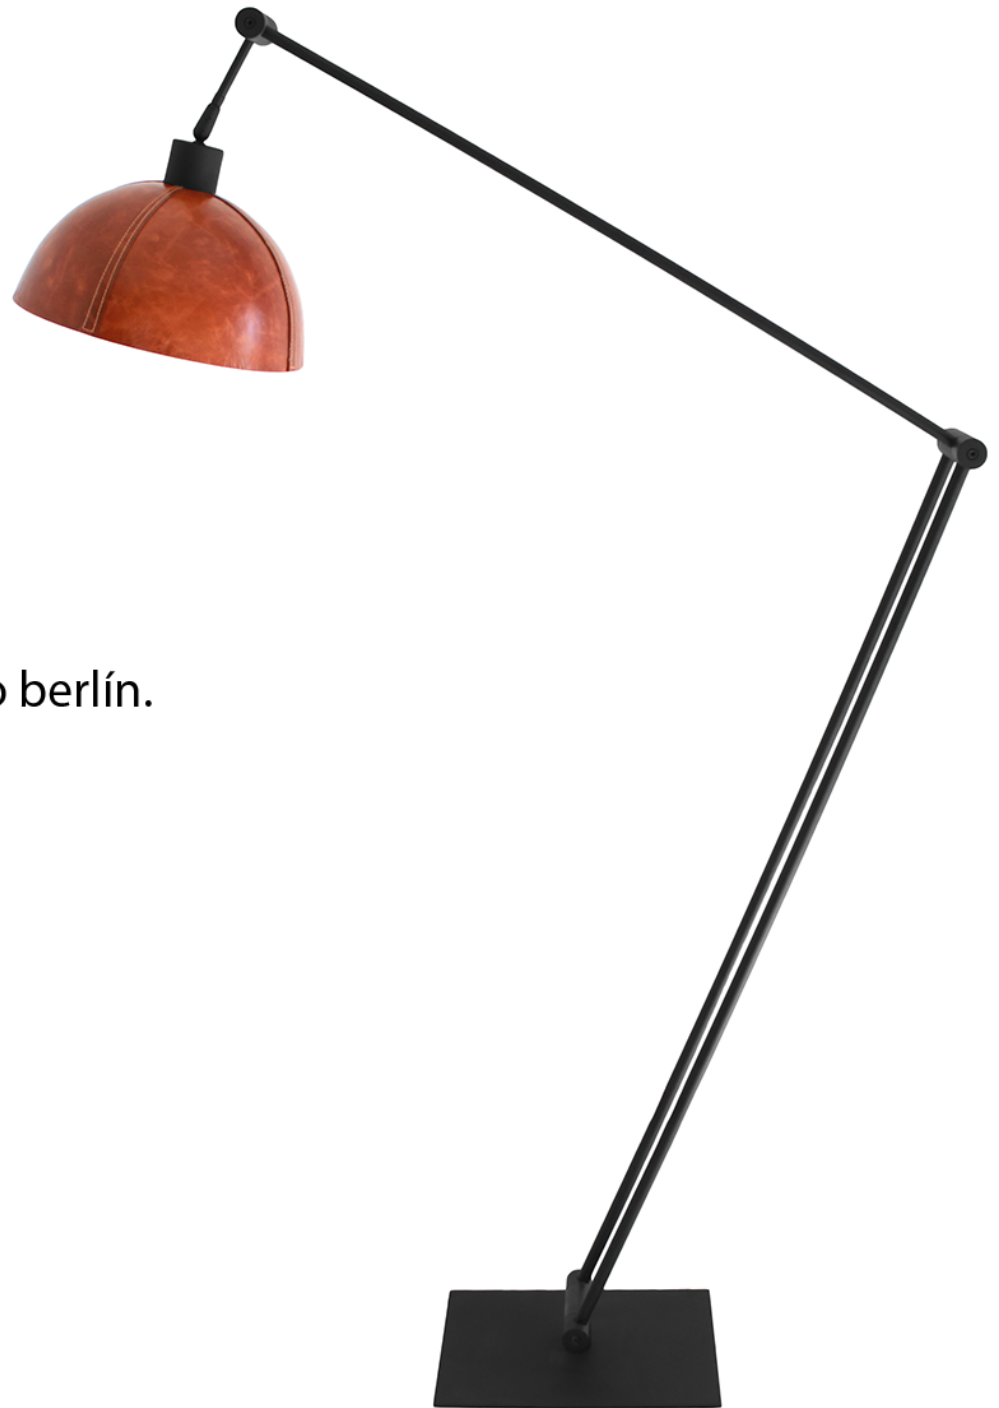

- Colección Odín.
- Artículo 87730.
- Terminación pintura negra & cuero berlín.
- Altura regulable 185 / 250 CM.
- Pantalla Ø 38 CM interior blanco.
- Base 30 x 40 CM.
- Posición de luz regulable.
- On/Off Botonera del cable.
- Ficha técnica 1 luz x 60W E27