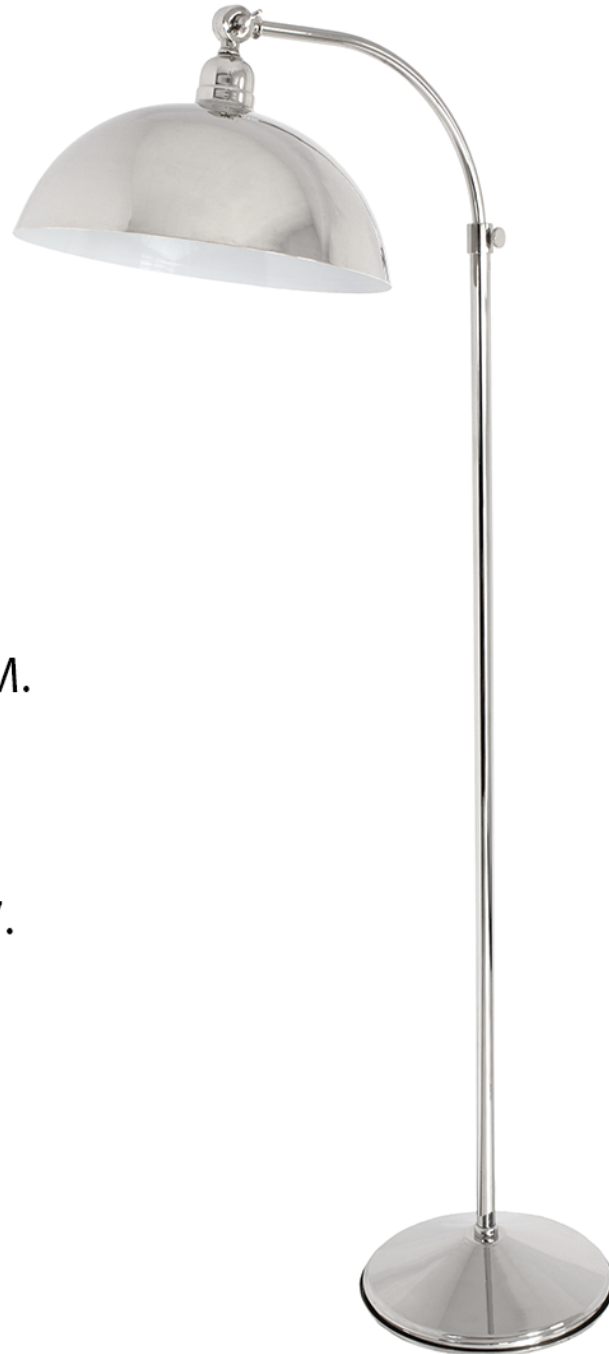

- Colección Odín.
- Artículo 7815.
- Terminación níquel brillante.
- Altura regulable 145 / 175 CM.
- Pantalla Odín Ø 30 CM.
- Posición de luz regulable.
- On/Off Botonera del cable.
- Ficha técnica 1 luz x 60W E27.