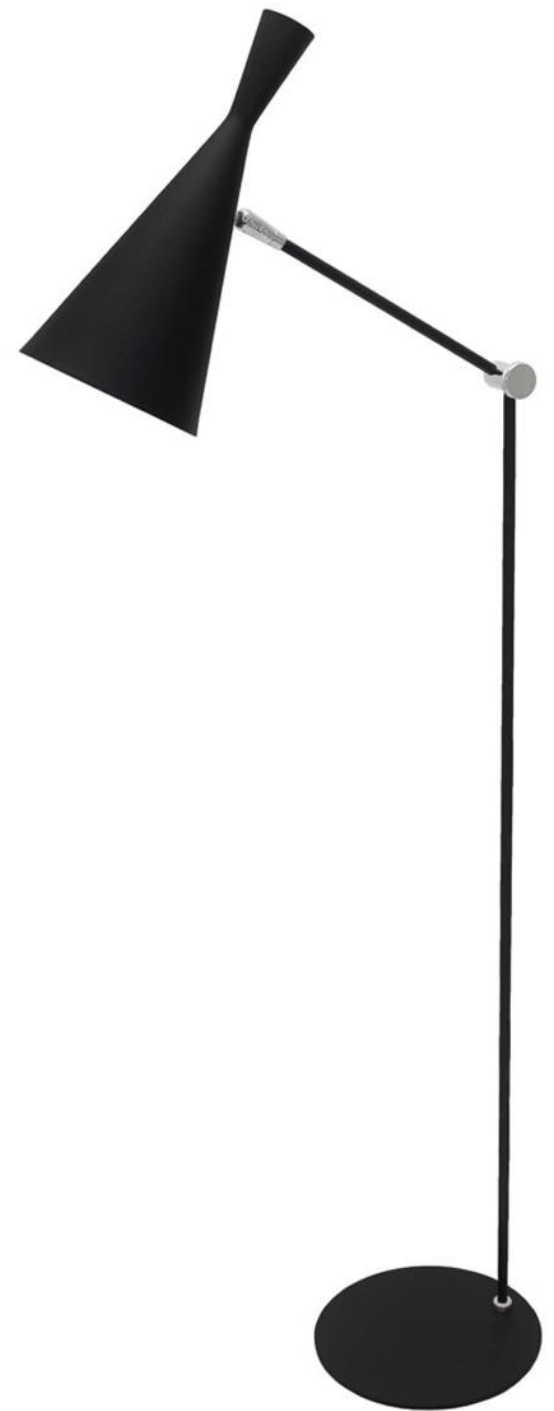

LUZ INTERIOR

Lámparas de pie

Catálogo 2023

(+5411) 2143-4563 / 7529-2341

11.6179.2193

www.luzinteriorsrl.com

- Colección Dixon.
- Artículo 90000.
- Terminación pintura blanca & níquel brillo.
- Altura regulable 125 / 185 CM.
- Pantalla Dixon XL Ø 19,5 CM.
- Base Ø 29 CM.
- Haz de luz 360°.
- On/Off Botonera del cable.
- Ficha técnica 1 luz x 60W E27.

- Colección Dixon.
- Artículo 90000.
- Terminación pintura negra & níquel brillo.
- Altura regulable 125 / 185 CM.
- Pantalla Dixon XL Ø 19,5 CM.
- Base Ø 29 CM.
- Haz de luz 360°.
- On/Off Botonera del cable.
- Ficha técnica 1 luz x 60W E27.

- Colección Dixon.
- Artículo 90000.
- Terminación pintura negra.
- Altura regulable 125 / 185 CM.
- Pantalla Dixon XL Ø 19,5 CM.
- Base Ø 29 CM.
- Haz de luz 360°.
- On/Off Botonera del cable.
- Ficha técnica 1 luz x 60W E27.

- Colección Pixar XL.
- Artículo 7820.
- Terminación níquel brillante.
- Altura regulable 125 / 180 CM.
- Pantalla Pixar XL Ø 25 CM
- Haz de luz 360°.
- On/Off Botonera del cable.
- Ficha técnica 1 luz x 60W E27.