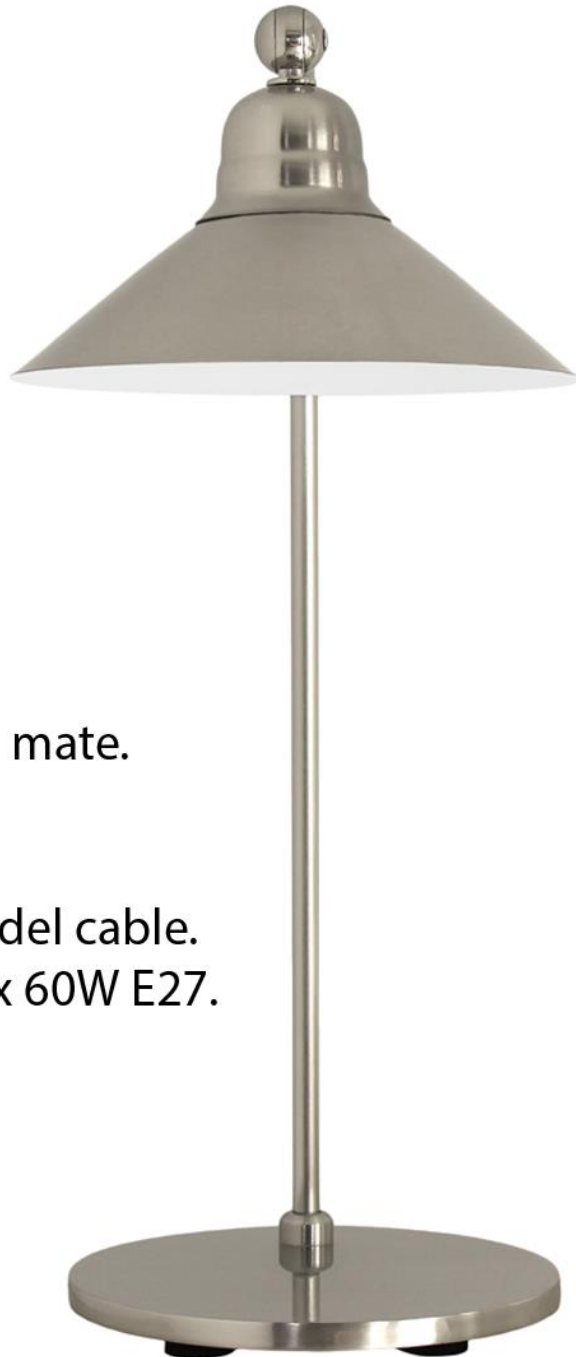

LUZ INTERIOR

Lámparas de mesa

Catálogo 2023

(+5411) 2143-4563 / 7529-2341

11.6179.2193

www.luzinteriorsrl.com

- Colección Cónica.
- Artículo 7070.
- Terminación níquel mate.
- Altura 44 CM.
- Haz de luz 360°.
- On/Off Interruptor del cable.
- Ficha técnica 1 luz x 60W E27.

- Colección Cónica.
- Artículo 7070.
- Terminación pintura negra.
- Altura 44 CM.
- Haz de luz 360°.
- On/Off Interruptor del cable.
- Ficha técnica 1 luz x 60W E27.

- Colección Globo.
- Artículo 7050.
- Terminación pintura negra.
- Altura 44 CM.
- Haz de luz 360°.
- On/Off Interruptor del cable.
- Ficha técnica 1 luz x 60W E27.

- Colección Globo.
- Artículo 7050.
- Terminación níquel mate.
- Altura 44 CM.
- Haz de luz 360°.
- On/Off Interruptor del cable.
- Ficha técnica 1 luz x 60W E27.

- Colección Brux.
- Artículo 7060.
- Terminación níquel brillante.
- Terminación pintura negra.
- Altura 44 CM.
- Haz de luz 360°.
- On/Off Interruptor del cable.
- Ficha técnica 1 luz x 60W E27.

- Colección Odín.
- Artículo 60700.
- Terminación níquel brillante.
- Altura 50 / 70 CM regulable.
- Pantalla Ø 23 CM.
- Haz de luz 360°.
- On/Off Interruptor del cable.
- Ficha técnica 1 luz x 60W E27.