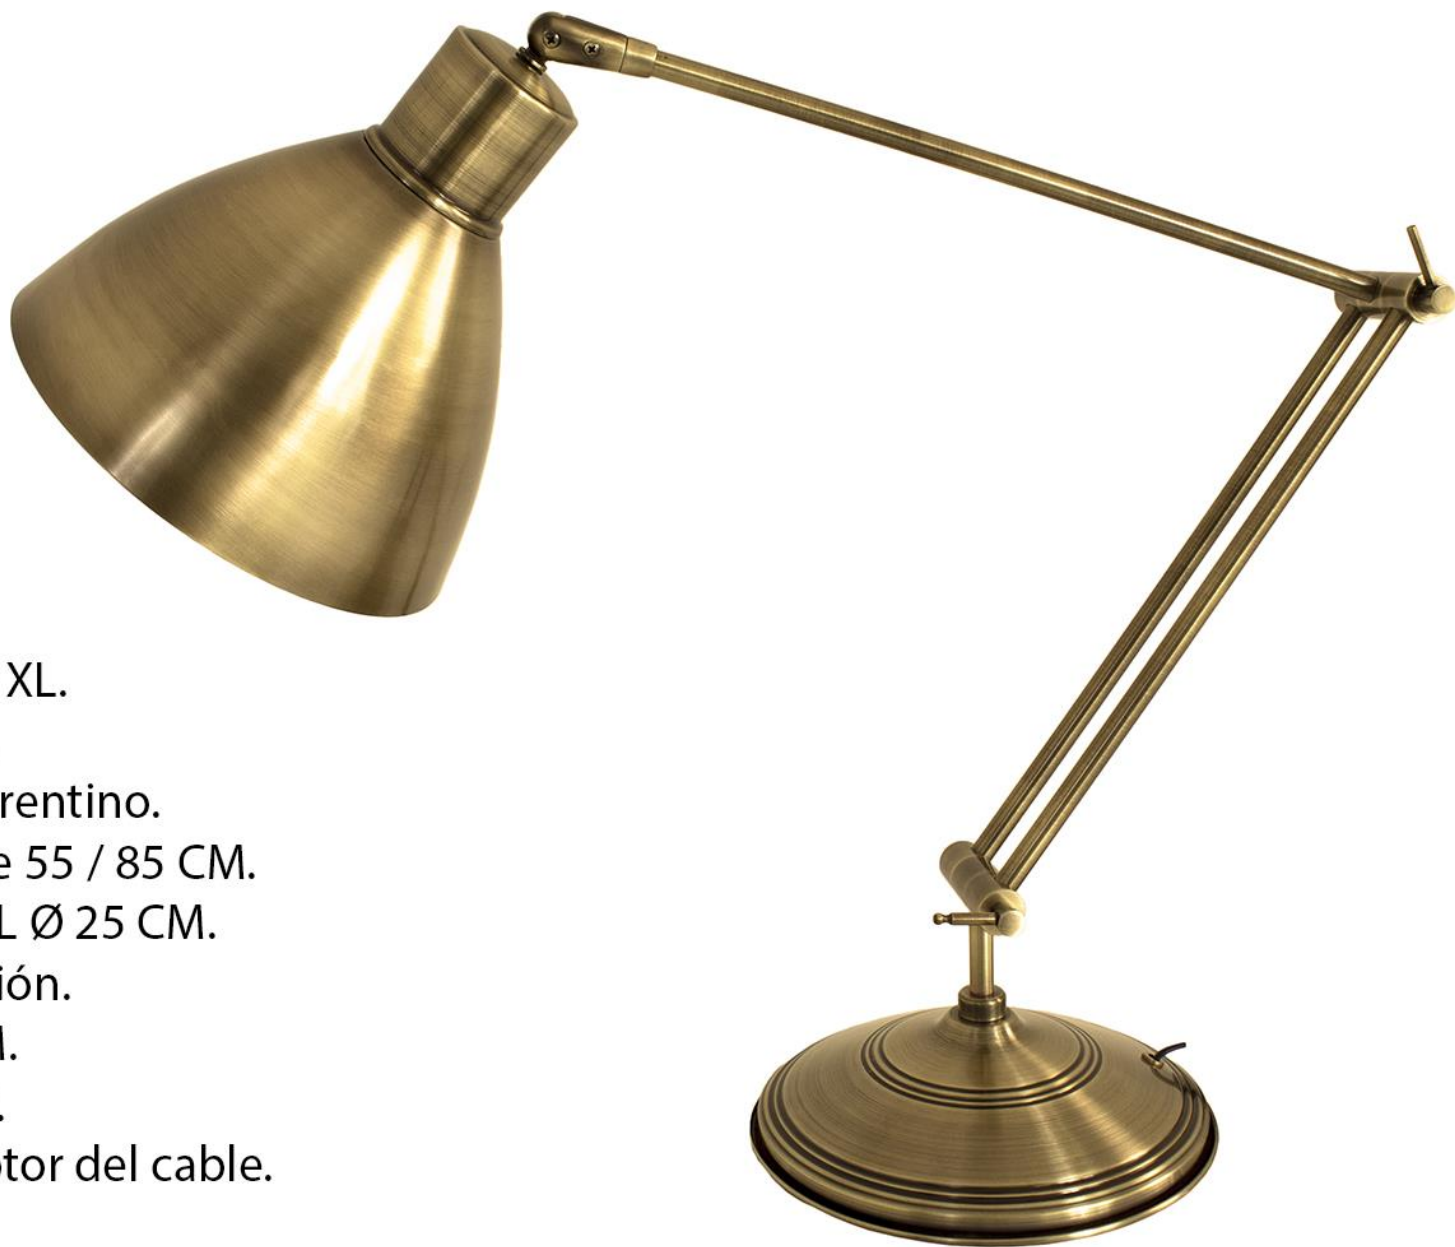

- Colección Pixar XL.
- Artículo 82300.
- Terminación florentino.
- Altura regulable 55 / 85 CM.
- Pantalla Pixar XL Ø 25 CM.
- Doble articulación.
- Base Ø 24,5 CM.
- Haz de luz 360°.
- On/Off Interruptor del cable.
- Peso: 4,5 Kg.
- Ficha técnica 1 luz x 60W E27.